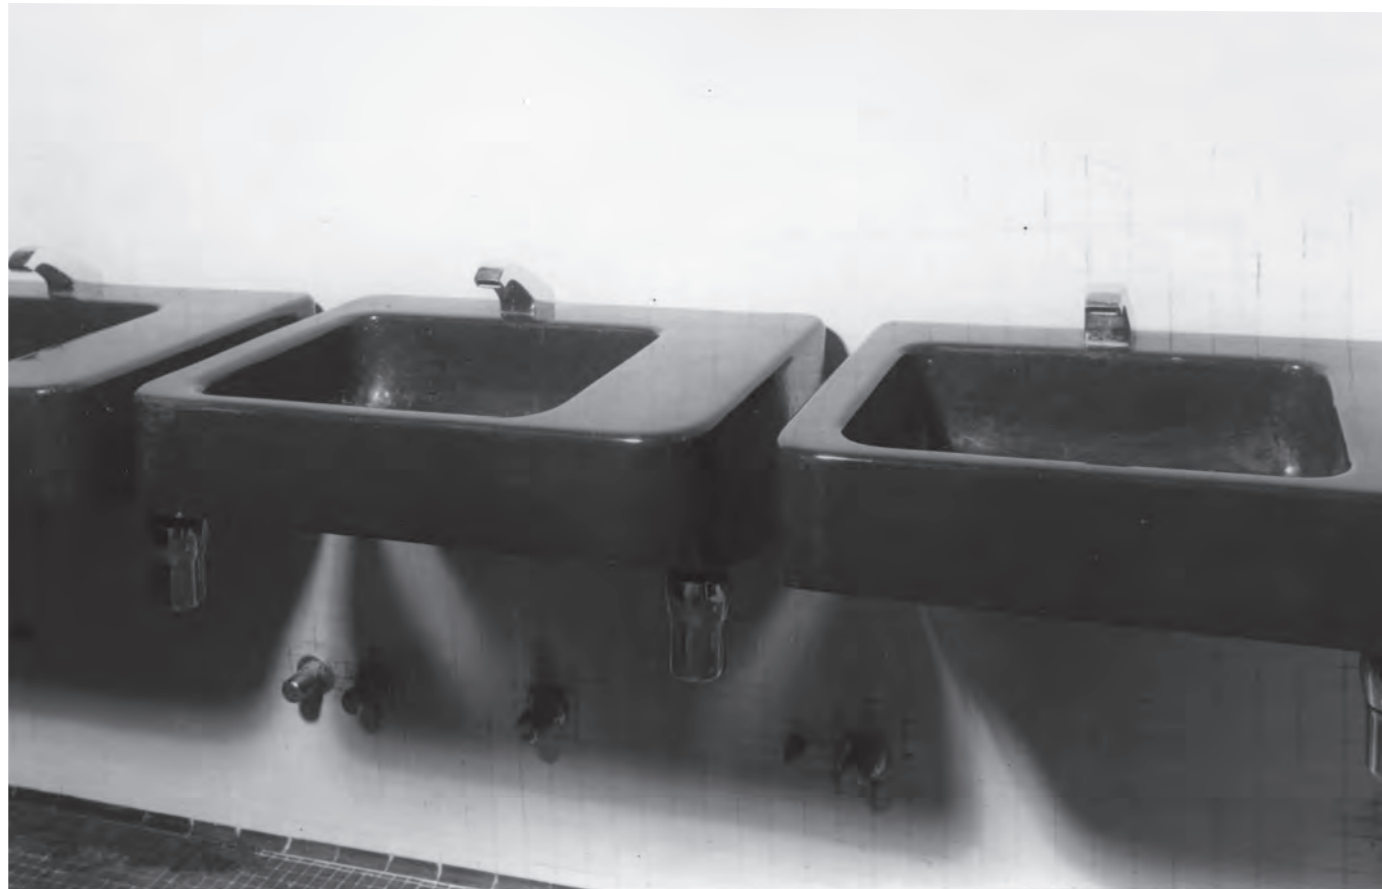

L'idea era certamente quella di realizzare un lavabo con una forma geometrica in accordo con le linee degli anni '30 e con le forme del palazzo, insieme lineare ed architettonica.

Perfino la scelta del colore nero va interpretata secondo la volontà del designer di creare qualcosa che fosse insieme divertente, funzionale ed innovativo.

Un oggetto, il lavabo Montecatini, che mostra quale fosse la passione di Gio Ponti per i dettagli più minuti anche nella progettazione di oggetti d'avanguardia. Nelle foto dell'epoca i lavabi, nati come lavamani per gli uffici di Palazzo Montecatini, appaiono montati in lunghe file, con comando d'acqua calda e fredda a pedale, ma anche con la doppia leva inserita nel piano del lavabo.

Mamoli ne fa oggi un lavabo anche per uso anche domestico, perfetto da completare con la rubinetteria della serie Gio Ponti in inox o ottone spazzolato per un intramontabile bagno di design.