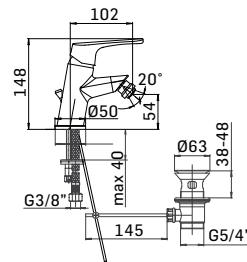

Ricambi //Spare parts:
Cartuccia Ø35 a dischi ceramici// Ø35 ceramic disc cartridge - art. 19M

502100003051 Finitura/Finishing CROMO/CHROME Euro **83,60**

Miscelatore monocomando per bidet con scarico da 5/4" // Single lever bidet mixer with 5/4" pop-up waste

Ricambi //Spare parts:
Cartuccia Ø35 a dischi ceramici// Ø35 ceramic disc cartridge - art. 18M

301200003021 Finitura/Finishing CROMO/CHROME Euro **65,40**

Miscelatore monocomando incasso per doccia, composto da parte grezza e parte esterna di finitura // Concealed single lever shower mixer composed by assembly components and external components

Ricambi //Spare parts:
Cartuccia Ø35 a dischi ceramici// Ø35 ceramic disc cartridge - art. 18M

201200003021 Finitura/Finishing Euro
CROMO/CHROME 159,20

Miscelatore monocomando incasso per doccia con deviatore a 2 uscite, composto da parte grezza e parte esterna di finitura // Concealed single lever shower mixer with 2-ways diverter composed by assembly components and external components

Miscelatore esterno doccia // Single lever shower mixer

Ricambi //Spare parts:

Cartuccia Ø35 a dischi ceramici// Ø35 ceramic disc cartridge - art. 18M