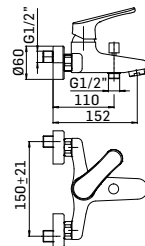

1021FB683021 Finitura/Finishing CROMO/CHROME Euro **119,20**

Miscelatore monocomando esterno per vasca con deviatore automatico ed accessorio doccia fisso // Exposed single lever bath mixer with automatic diverter and fixed shower set

Ricambi //Spare parts:
Cartuccia Ø35 a dischi ceramici// Ø35 ceramic disc cartridge - art. 18M