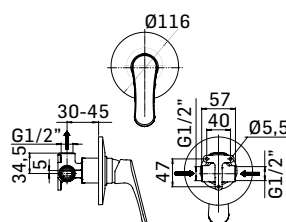

Ricambi //Spare parts:
Cartuccia Ø35 a dischi ceramici// Ø35 ceramic disc cartridge - art. 19M

1021FB683021 Finitura/Finishing CROMO/CHROME Euro **119,20**

Miscelatore monocomando esterno per vasca con deviatore automatico ed accessorio doccia fisso // Exposed single lever bath mixer with automatic diverter and fixed shower set

Ricambi //Spare parts:
Cartuccia Ø35 a dischi ceramici// Ø35 ceramic disc cartridge - art. 18M

102100003021 Finitura/Finishing CROMO/CHROME Euro **107,70**

Miscelatore monocomando esterno per vasca con deviatore automatico senza accessorio doccia // Exposed single lever bath mixer with automatic diverter without shower set

Ricambi //Spare parts:
Cartuccia Ø35 a dischi ceramici// Ø35 ceramic disc cartridge - art. 18M

301200003021 Finitura/Finishing CROMO/CHROME Euro **65,40**

Miscelatore monocomando incasso per doccia, composto da parte grezza e parte esterna di finitura // Concealed single lever shower mixer composed by assembly components and external components

Ricambi //Spare parts:
Cartuccia Ø35 a dischi ceramici// Ø35 ceramic disc cartridge - art. 18M

201200003021 Finitura/Finishing Euro
CROMO/CHROME 159,20

Miscelatore monocomando incasso per doccia con deviatore a 2 uscite, composto da parte grezza e parte esterna di finitura // Concealed single lever shower mixer with 2-ways diverter composed by assembly components and external components