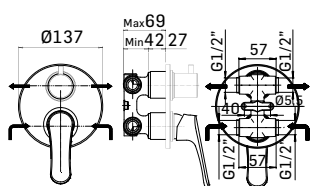

Ricambi //Spare parts:
Cartuccia Ø35 a dischi ceramici// Ø35 ceramic disc cartridge - art. 19M

1021FB683021 Finitura/Finishing CROMO/CHROME Euro **119,20**

Miscelatore monocomando esterno per vasca con deviatore automatico ed accessorio doccia fisso // Exposed single lever bath mixer with automatic diverter and fixed shower set

Ricambi //Spare parts:
Cartuccia Ø35 a dischi ceramici// Ø35 ceramic disc cartridge - art. 18M

102100003021 Finitura/Finishing CROMO/CHROME Euro **107,70**

Miscelatore monocomando esterno per vasca con deviatore automatico senza accessorio doccia // Exposed single lever bath mixer with automatic diverter without shower set

Ricambi //Spare parts:
Cartuccia Ø35 a dischi ceramici// Ø35 ceramic disc cartridge - art. 18M

301200003021 Finitura/Finishing CROMO/CHROME Euro **65,40**

Miscelatore monocomando incasso per doccia, composto da parte grezza e parte esterna di finitura // Concealed single lever shower mixer composed by assembly components and external components

Ricambi //Spare parts:
Cartuccia Ø35 a dischi ceramici// Ø35 ceramic disc cartridge - art. 18M

201200003021 Finitura/Finishing Euro
CROMO/CHROME 159,20

Miscelatore monocomando incasso per doccia con deviatore a 2 uscite, composto da parte grezza e parte esterna di finitura // Concealed single lever shower mixer with 2-ways diverter composed by assembly components and external components