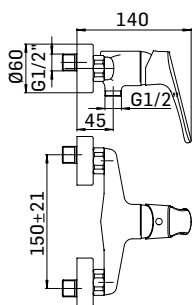

Ricambi //Spare parts:
Cartuccia Ø35 a dischi ceramici// Ø35 ceramic disc cartridge - art. 18M

301200003021 Finitura/Finishing CROMO/CHROME Euro **65,40**

Miscelatore monocomando incasso per doccia, composto da parte grezza e parte esterna di finitura // Concealed single lever shower mixer composed by assembly components and external components

Ricambi //Spare parts:
Cartuccia Ø35 a dischi ceramici// Ø35 ceramic disc cartridge - art. 18M

201200003021 Finitura/Finishing Euro
CROMO/CHROME 159,20

Miscelatore monocomando incasso per doccia con deviatore a 2 uscite, composto da parte grezza e parte esterna di finitura // Concealed single lever shower mixer with 2-ways diverter composed by assembly components and external components

Ricambi // Spare parts:

Cartuccia Ø35 a dischi ceramici // Ø35 ceramic disc cartridge - art. 18M
Cartuccia deviatore a due vie // 2-ways diverter cartridge - art. 32A

301400003021 Finitura/Finishing Euro
CROMO/CHROME 80,20

Miscelatore esterno doccia // Single lever shower mixer

Ricambi //Spare parts:

Cartuccia Ø35 a dischi ceramici// Ø35 ceramic disc cartridge - art. 18M