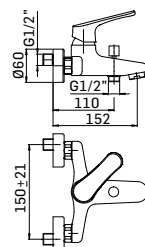

102100003021 Finitura/Finishing CROMO/CHROME Euro **107,70**

Miscelatore monocomando esterno per vasca con deviatore automatico senza accessorio doccia // Exposed single lever bath mixer with automatic diverter without shower set

Ricambi //Spare parts:
Cartuccia Ø35 a dischi ceramici// Ø35 ceramic disc cartridge - art. 18M