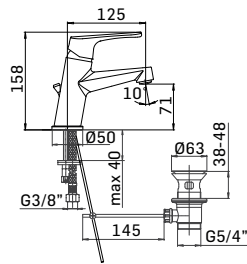

402100003051 Finitura/Finishing CROMO/CHROME Euro **82,60**

Miscelatore monocomando per lavabo con scarico da 5/4" // Single lever basin mixer with 5/4" pop-up waste

Ricambi //Spare parts:
Cartuccia Ø35 a dischi ceramici// Ø35 ceramic disc cartridge - art. 19M