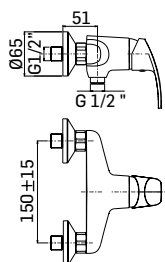

Ricambi //Spare parts:

Cartuccia Ø40 a dischi ceramici// Ø40 ceramic disc cartridge - art. 40SD

393000000021 Finitura/Finishing CROMO/CHROME Euro **77,90**

Miscelatore monocomando incasso per doccia, composto da parte grezza e parte esterna di finitura // Concealed single lever shower mixer composed by assembly components and external components

Ricambi //Spare parts:

Cartuccia Ø40 a dischi ceramici// Ø40 ceramic disc cartridge - art. 40SD

293200000021 Finitura/Finishing CROMO/CHROME Euro **165,00**

Miscelatore monocomando incasso per doccia con deviatore a 2 uscite, composto da parte grezza e parte esterna di finitura // Concealed single lever shower mixer with 2-ways diverter composed by assembly components and external components

Ricambi //Spare parts:

Cartuccia Ø40 a dischi ceramici// Ø40 ceramic disc cartridge - art. 40SD

393200000021 Finitura/Finishing Euro
CROMO/CHROME **99,70**

Miscelatore esterno doccia // Single lever shower mixer

Ricambi //Spare parts:

Cartuccia Ø35 a dischi ceramici// Ø35 ceramic disc cartridge - art. 40SD