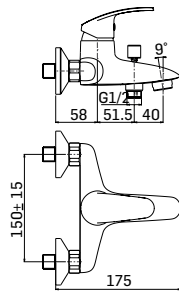

1932FY080021 Finitura/Finishing CROMO/CHROME Euro **144,30**

Miscelatore monocomando esterno per vasca con deviatore automatico ed accessorio doccia fisso // Exposed single lever bath mixer with automatic diverter and fixed shower set

Ricambi //Spare parts:

Cartuccia Ø40 a dischi ceramici// Ø40 ceramic disc cartridge - art. 40SD