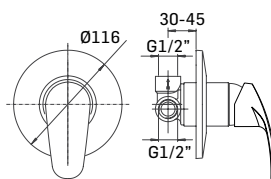

Ricambi //Spare parts:

Cartuccia Ø40 a dischi ceramici// Ø40 ceramic disc cartridge - art. 40SD

593100000051 Finitura/Finishing CROMO/CHROME Euro **89,40**

Miscelatore monocomando per bidet con scarico da 5/4" // Single lever bidet mixer with 5/4" pop-up waste

Ricambi //Spare parts:

Cartuccia Ø40 a dischi ceramici// Ø40 ceramic disc cartridge - art. 40SD

1932FY080021 Finitura/Finishing CROMO/CHROME Euro **144,30**

Miscelatore monocomando esterno per vasca con deviatore automatico ed accessorio doccia fisso // Exposed single lever bath mixer with automatic diverter and fixed shower set

Ricambi //Spare parts:

Cartuccia Ø40 a dischi ceramici// Ø40 ceramic disc cartridge - art. 40SD

393000000021 Finitura/Finishing CROMO/CHROME Euro **77,90**

Miscelatore monocomando incasso per doccia, composto da parte grezza e parte esterna di finitura // Concealed single lever shower mixer composed by assembly components and external components

Ricambi //Spare parts:

Cartuccia Ø40 a dischi ceramici// Ø40 ceramic disc cartridge - art. 40SD

293200000021 Finitura/Finishing CROMO/CHROME Euro **165,00**

Miscelatore monocomando incasso per doccia con deviatore a 2 uscite, composto da parte grezza e parte esterna di finitura // Concealed single lever shower mixer with 2-ways diverter composed by assembly components and external components