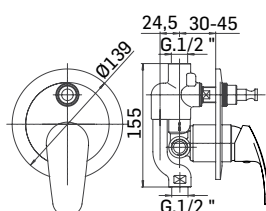

Ricambi //Spare parts:

Cartuccia Ø40 a dischi ceramici// Ø40 ceramic disc cartridge - art. 40SD

393000000021 Finitura/Finishing CROMO/CHROME Euro **77,90**

Miscelatore monocomando incasso per doccia, composto da parte grezza e parte esterna di finitura // Concealed single lever shower mixer composed by assembly components and external components

Ricambi //Spare parts:

Cartuccia Ø40 a dischi ceramici// Ø40 ceramic disc cartridge - art. 40SD

293200000021 Finitura/Finishing CROMO/CHROME Euro **165,00**

Miscelatore monocomando incasso per doccia con deviatore a 2 uscite, composto da parte grezza e parte esterna di finitura // Concealed single lever shower mixer with 2-ways diverter composed by assembly components and external components