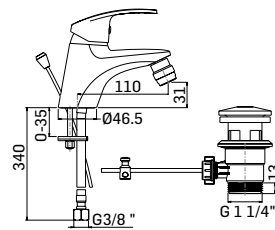

Ricambi //Spare parts:

Cartuccia Ø40 a dischi ceramici// Ø40 ceramic disc cartridge - art. 40SD

593100000051 Finitura/Finishing CROMO/CHROME Euro **89,40**

Miscelatore monocomando per bidet con scarico da 5/4" // Single lever bidet mixer with 5/4" pop-up waste

Ricambi //Spare parts:

Cartuccia Ø40 a dischi ceramici// Ø40 ceramic disc cartridge - art. 40SD

393000000021 Finitura/Finishing CROMO/CHROME Euro **77,90**

Miscelatore monocomando incasso per doccia, composto da parte grezza e parte esterna di finitura // Concealed single lever shower mixer composed by assembly components and external components

Ricambi //Spare parts:

Cartuccia Ø40 a dischi ceramici// Ø40 ceramic disc cartridge - art. 40SD

293200000021 Finitura/Finishing CROMO/CHROME Euro **165,00**

Miscelatore monocomando incasso per doccia con deviatore a 2 uscite, composto da parte grezza e parte esterna di finitura // Concealed single lever shower mixer with 2-ways diverter composed by assembly components and external components

Ricambi //Spare parts:

Cartuccia Ø35 a dischi ceramici// Ø35 ceramic disc cartridge - art. 40SD