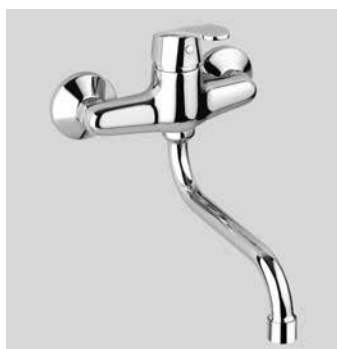

793707410021 Finitura/Finishing Euro
CROMO/CHROME **111,30**

Miscelatore monocomando da lavello a parete //
Wall mounted single lever sink mixer

Ricambi //Spare parts:

Cartuccia Ø35 a dischi ceramici// Ø35 ceramic disc cartridge - art. 40SD