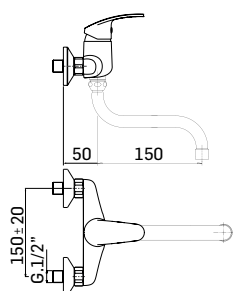

Ricambi //Spare parts:

Cartuccia Ø40 a dischi ceramici// Ø40 ceramic disc cartridge - art. 40SD

293200000021 Finitura/Finishing CROMO/CHROME Euro **165,00**

Miscelatore monocomando incasso per doccia con deviatore a 2 uscite, composto da parte grezza e parte esterna di finitura // Concealed single lever shower mixer with 2-ways diverter composed by assembly components and external components

Ricambi //Spare parts:

Cartuccia Ø40 a dischi ceramici// Ø40 ceramic disc cartridge - art. 40SD

393200000021 Finitura/Finishing Euro
CROMO/CHROME **99,70**

Miscelatore esterno doccia // Single lever shower mixer

Ricambi //Spare parts:

Cartuccia Ø40 a dischi ceramici// Ø40 ceramic disc cartridge - art. 40SD

793600000001 Finitura/Finishing Euro
CROMO/CHROME **94,00**

Miscelatore monocomando monoforo per lavello con bocca girevole //
Single lever sink mixer with swivel spout

Ricambi //Spare parts:

Cartuccia Ø40 a dischi ceramici// Ø40 ceramic disc cartridge - art. 40SD

793707410021 Finitura/Finishing Euro
CROMO/CHROME **111,30**

Miscelatore monocomando da lavello a parete //
Wall mounted single lever sink mixer