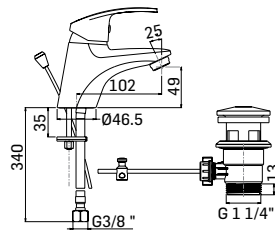

493100000051 Finitura/Finishing CROMO/CHROME Euro **88,30**

Miscelatore monocomando per lavabo con scarico da 5/4" // Single lever basin mixer with 5/4" pop-up waste

Ricambi //Spare parts:

Cartuccia Ø40 a dischi ceramici// Ø40 ceramic disc cartridge - art. 40SD