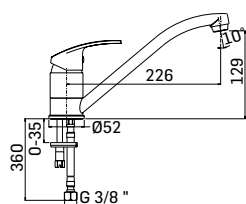

Ricambi //Spare parts:

Cartuccia Ø40 a dischi ceramici// Ø40 ceramic disc cartridge - art. 40SD

393000000021 Finitura/Finishing CROMO/CHROME Euro **77,90**

Miscelatore monocomando incasso per doccia, composto da parte grezza e parte esterna di finitura // Concealed single lever shower mixer composed by assembly components and external components

Ricambi //Spare parts:

Cartuccia Ø40 a dischi ceramici// Ø40 ceramic disc cartridge - art. 40SD

293200000021 Finitura/Finishing CROMO/CHROME Euro **165,00**

Miscelatore monocomando incasso per doccia con deviatore a 2 uscite, composto da parte grezza e parte esterna di finitura // Concealed single lever shower mixer with 2-ways diverter composed by assembly components and external components

Ricambi //Spare parts:

Cartuccia Ø40 a dischi ceramici// Ø40 ceramic disc cartridge - art. 40SD

393200000021 Finitura/Finishing Euro
CROMO/CHROME **99,70**

Miscelatore esterno doccia // Single lever shower mixer

Ricambi //Spare parts:

Cartuccia Ø40 a dischi ceramici// Ø40 ceramic disc cartridge - art. 40SD

793600000001 Finitura/Finishing Euro
CROMO/CHROME **94,00**

Miscelatore monocomando monoforo per lavello con bocca girevole //
Single lever sink mixer with swivel spout