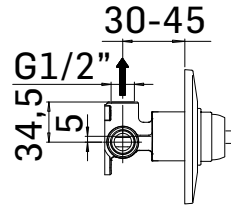

SERIE/RANGE:

ARTICOLO/ITEM: 370300000021

DESCRIZIONE PRODOTTO/PRODUCT DESCRIPTION:

Gruppo monocomando da incasso per doccia ad 1 uscita // Concealed 1-way single lever shower mixer

DATI COSTRUTTIVI/TECHNICAL INFORMATION:

- Ricambi: Cartuccia Ø35 a dischi ceramici - art. 18M
- Spare parts: Ø35 ceramic disc cartridge - art. 18M

FINITURE/FINISHING

370300000021 Cromo/Chrome
37030000002P Grafite/Graphite
37030000002K Nero Opaco/Matt Black

37030000002F Inox Spazzolato PVD/Brushed Inox PVD
370300000026 Nero Spazzolato PVD/Brushed Black PVD

CARATTERISTICHE FUNZIONALI/TECHNICAL FEATURES:

Pressione minima di esercizio/Minimum working pressure 0,5 bar
Pressione di esercizio consigliata/Recommended working pressure: 1-5 bar
Temperatura max acqua calda/Maximum temperature 80° C
Temperatura max acqua calda consigliata/Recommended maximum temperature 65° C