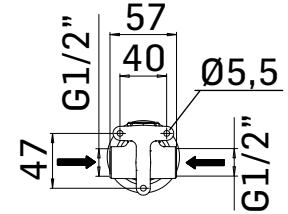

SERIE/RANGE:

ARTICOLO/ITEM: 370300000021

DESCRIZIONE PRODOTTO/PRODUCT DESCRIPTION:

Gruppo monocomando da incasso per doccia ad 1 uscita // Concealed 1-way single lever shower mixer

DATI COSTRUTTIVI/TECHNICAL INFORMATION:

- Ricambi: Cartuccia Ø35 a dischi ceramici - art. 18M
- Spare parts: Ø35 ceramic disc cartridge - art. 18M

FINITURE/FINISHING

370300000021 Cromo/Chrome
37030000002P Grafite/Graphite
37030000002K Nero Opaco/Matt Black

37030000002F Inox Spazzolato PVD/Brushed Inox PVD
370300000026 Nero Spazzolato PVD/Brushed Black PVD

CARATTERISTICHE FUNZIONALI/TECHNICAL FEATURES:

Pressione minima di esercizio/Minimum working pressure 0,5 bar
Pressione di esercizio consigliata/Recommended working pressure: 1-5 bar
Temperatura max acqua calda/Maximum temperature 80° C
Temperatura max acqua calda consigliata/Recommended maximum temperature 65° C