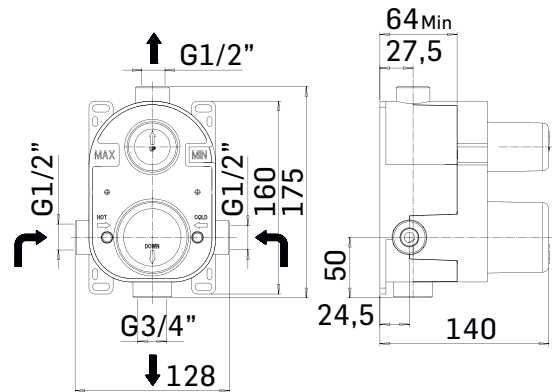

SERIE/RANGE: PICO-FEEL

ARTICOLO/ITEM: 271200000027

DESCRIZIONE PRODOTTO/PRODUCT DESCRIPTION:

Gruppo doccia incasso con deviatore a 2 uscite // Built-in shower mixer with 2 ways diverter

DATI COSTRUTTIVI/TECHNICAL INFORMATION:

- deviatore a automatico
- Ricambi: Cartuccia Ø40 a dischi ceramici 40SD
- automatic diverter
- Spare Parts: Ø40 ceramic disc cartridge - art. 40SD

FINITURE/FINISHING

CARATTERISTICHE FUNZIONALI/TECHNICAL FEATURES: