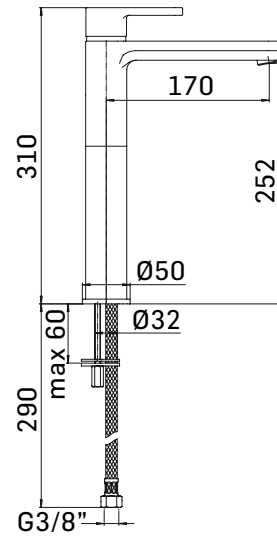

SERIE/RANGE: ACQUACHIARA

ARTICOLO/ITEM: 40660000N101

DESCRIZIONE PRODOTTO/PRODUCT DESCRIPTION:

Miscelatore monocomando per lavabo alto, senza scarico // High single lever basin mixer without pop-up waste

DATI COSTRUTTIVI/TECHNICAL INFORMATION:

- sporgenza 170 mm.
 - altezza totale 310 mm.
 - altezza base - aeratore 250 mm.
 - foro di installazione Ø35 mm.
 - tubi alimentazione flessibili G.3/8"
 - Ricambi: 1x cartuccia a dischi ceramici Ø35 art. 36M
-
- projection 170 mm.
 - total hight 310 mm.
 - height to aerator/spout outlet 250 mm.
 - Ø35 mm. hole diameter
 - G.3/8" flexible connection hoses
 - Spare parts: 1x Ø35 ceramic disc cartridge item 36M

FINITURE/FINISHING

40660000N101 cromo/chrome

CARATTERISTICHE FUNZIONALI/TECHNICAL FEATURES:

Pressione minima di esercizio/Minimum working pressure	0,5 bar
Pressione di esercizio consigliata/Recommended working pressure:	1-5 bar
Temperatura max acqua calda/Maximum temperature	80° C
Temperatura max acqua calda consigliata/Recommended maximum temperature	65° C