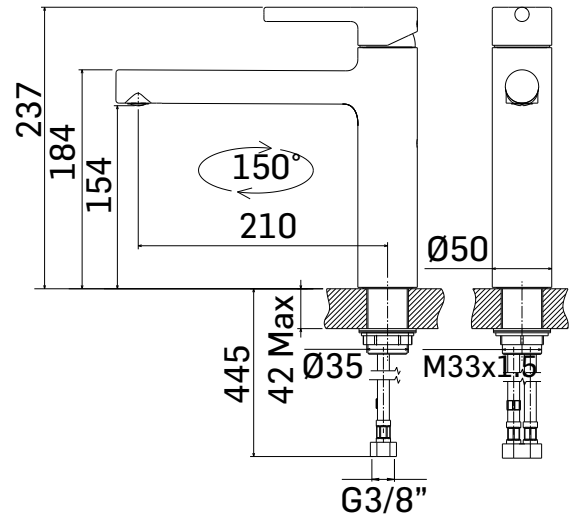

SERIE/RANGE: KITCHEN PROGRAM

ARTICOLO/ITEM: 756400000001

DESCRIZIONE PRODOTTO/PRODUCT DESCRIPTION:

Miscelatore monocomando per lavello // Single lever sink mixer

DATI COSTRUTTIVI/TECHNICAL INFORMATION:

- sporgenza 210 mm.
- altezza totale 237 mm.
- altezza base - aeratore 154 mm.
- foro di installazione Ø35 mm.
- tubi alimentazione flessibili G.3/8"
- Ricambi: cartuccia a dischi ceramici Ø35 cod. 18M
- projection 210 mm.
- total hight 237 mm.
- height to aerator/spout outlet 154 mm.
- Ø35 mm. hole diameter
- G.3/8" flexible connection hoses
- Spare parts: Ø35 Ceramic disc cartridge: ref. 18M

FINITURE/FINISHING:

756400000001 cromo/chrome

CARATTERISTICHE FUNZIONALI/TECHNICAL FEATURES:

Pressione minima di esercizio/Minimum working pressure	0,5 bar
Pressione di esercizio consigliata/Recommended working pressure:	1-5 bar
Temperatura max acqua calda/Maximum temperature	80° C
Temperatura max acqua calda consigliata/Recommended maximum temperature	65° C