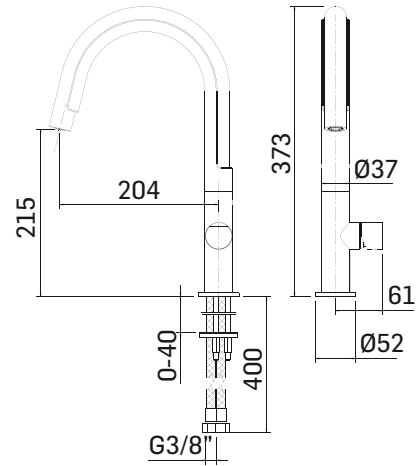

SERIE/RANGE: KITCHEN PROGRAM

ARTICOLO/ITEM: 74060000*01

DESCRIZIONE PRODOTTO/PRODUCT DESCRIPTION:

Monocomando per lavello con collo orientabile // Single lever sink mixer with spout adjustable

DATI COSTRUTTIVI/TECHNICAL INFORMATION

- sporgenza 204 mm.
 - bocca girevole 360° in silicone platinico colorato
 - altezza totale 373 mm.
 - altezza base - aeratore 215 mm.
 - foro di installazione Ø35 mm.
 - G.3/8" flexible connection hoses
 - Ricambi: cartuccia a dischi ceramici Ø25 cod. 20F
- projection 204 mm.
 - swivel spout adjustable hand spray in colored platinic silicone
 - total height 373 mm.
 - height to aerator/spout outlet 215 mm.
 - Ø35 mm. hole diameter
 - G.3/8" flexible connection hoses
 - Spare parts: Ø25 Ceramic disc cartridge ref. 20F

FINITURE/FINISHING

- *7406/O = Grigio/Grey
- *7406/B = Blu/Blue
- *7406/C = Rosso/Red
- *7406/V = Verde/Green
- *7406/J = Bianco/White

CARATTERISTICHE FUNZIONALI/TECHNICAL FEATURES:

Pressione minima di esercizio/Minimum working pressure	0,5 bar
Pressione di esercizio consigliata/Recommended working pressure:	1-5 bar
Temperatura max acqua calda/Maximum temperature	80° C
Temperatura max acqua calda consigliata/Recommended maximum temperature	65° C