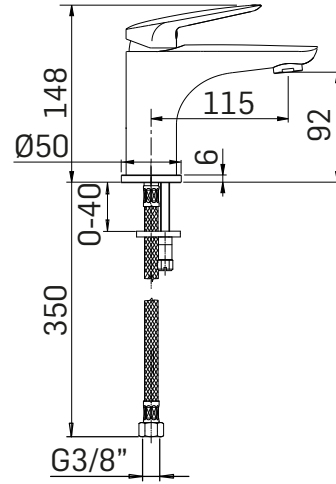

SERIE/RANGE: Penelope

ARTICOLO/ITEM: 491300000001

DESCRIZIONE PRODOTTO/PRODUCT DESCRIPTION:

Miscelatore monocomando per lavabo senza scarico // Single lever basin mixer without pop-up waste

DATI COSTRUTTIVI/TECHNICAL INFORMATION:

- sporgenza 115 mm.
 - altezza totale 148 mm.
 - altezza base - aeratore 92 mm.
 - foro di installazione Ø35 mm.
 - tubi alimentazione flessibili G.3/8"
 - Ricambi: cartuccia a dischi ceramici Ø35 art. 19M
-
- projection 115 mm.
 - total hight 148 mm.
 - height to aerator/spout outlet 92 mm.
 - Ø35 mm. hole diameter
 - G.3/8" flexible connection hoses
 - Spare parts: Ø35 ceramic disc cartridge item 19M