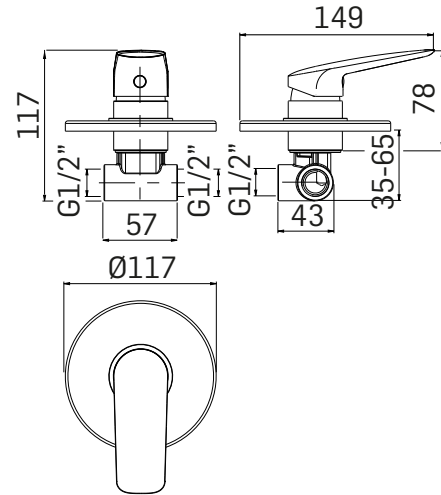

SERIE/RANGE: Penelope

ARTICOLO/ITEM: 3910PE000001

DESCRIZIONE PRODOTTO/PRODUCT DESCRIPTION:

Parte esterna di finitura per miscelatore monocomando incasso per doccia ad 1 uscita //
External components for 1-way concealed single lever shower mixer
Da completare con gruppo da incasso 37030000002* // To be completed with concealed mixer 37030000002*

DATI COSTRUTTIVI/TECHNICAL INFORMATION:

- Ricambi: cartuccia a dischi ceramici Ø35 art. 18M
- Spare parts: Ø35 ceramic disc cartridge item 18M

FINITURE/FINISHING

3910PE000001	Cromo - Chrome	370300000021	Cromo/Chrome
3910PE00000K	Nero Opaco - Matt Black	37030000002K	Nero opaco - Matt black