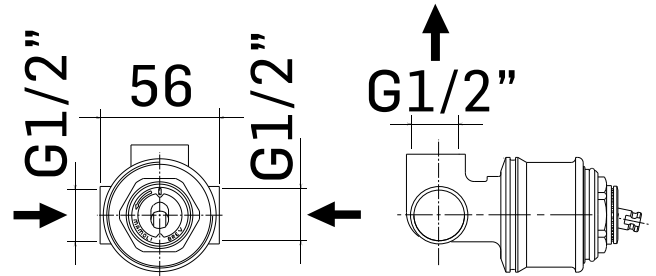

SERIE/RANGE:

ARTICOLO/ITEM: 37070000027

DESCRIZIONE PRODOTTO/PRODUCT DESCRIPTION:

Gruppo monocomando doccia da incasso ad 1 uscita // Concealed single lever shower mixer with 1-way

DATI COSTRUTTIVI/TECHNICAL INFORMATION:

- Ricambi: cartuccia a dischi ceramici Ø42 art. 19V
- Spare parts: Ø42 ceramic discs cartridge item 19V

FINITURE/FINISHING

CARATTERISTICHE FUNZIONALI/TECHNICAL FEATURES:

Pressione minima di esercizio/Minimum working pressure	0,5 bar
Pressione di esercizio consigliata/Recommended working pressure:	1-5 bar
Temperatura max acqua calda/Maximum temperature	80° C
Temperatura max acqua calda consigliata/Recommended maximum temperature	65° C