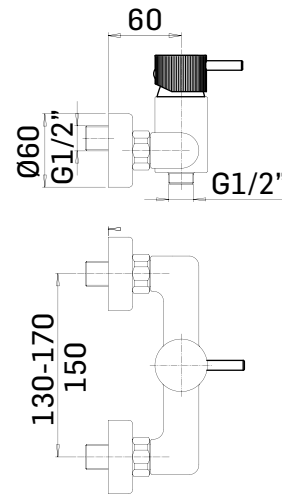

SERIE/RANGE: Rigadritto

ARTICOLO/ITEM: 30830000RD2F

DESCRIZIONE PRODOTTO/PRODUCT DESCRIPTION:

Miscelatore monocomando esterno doccia // Single lever shower mixer

DATI COSTRUTTIVI/TECHNICAL INFORMATION:

- ♦ interasse 150 mm.
- ♦ raccordi a S 1/2" x 3/4", interasse 10 mm.
- ♦ Ricambi: cartuccia a dischi ceramici Ø35 art. 19M
- ♦ gauge 150 mm.
- ♦ S-coupling 1/2"x3/4", 10 mm adjustment
- ♦ Spare parts: Ø35 ceramic disc cartridge item 19M

FINITURE/FINISHING

30830000RD2F INOX SPAZZOLATO/BRUSHED INOX  
30830000RD2G OTTONE SPAZZOLATO/BRUSHED BRASS  
30830000RD2P GRAFITE/GRAPHITE

CARATTERISTICHE FUNZIONALI/TECHNICAL FEATURES:

Pressione minima di esercizio/Minimum working pressure	0,5 bar
Pressione di esercizio consigliata/Recommended working pressure:	1-5 bar
Temperatura max acqua calda/Maximum temperature	80° C
Temperatura max acqua calda consigliata/Recommended maximum temperature	65° C