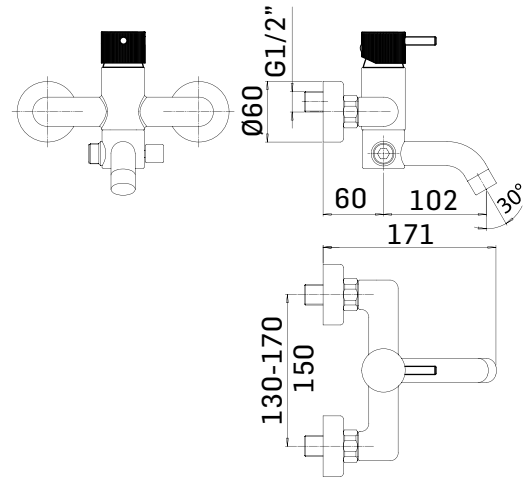

SERIE/RANGE: Rigadritto

ARTICOLO/ITEM: 1080PG29RD2F

DESCRIZIONE PRODOTTO/PRODUCT DESCRIPTION:

Miscelatore monocomando esterno per vasca con deviatore automatico ed accessorio doccia fisso // Exposed single lever bath mixer with automatic diverter and fixed shower set

DATI COSTRUTTIVI/TECHNICAL INFORMATION:

- ♦ interasse 150 mm.
- ♦ sporgenza 160 mm.
- ♦ raccordi a S 1/2" x 3/4", interasse 10 mm.
- ♦ deviatore automatico
- ♦ supporto doccia fisso
- ♦ Doccia a getto pioggia. Sistema anticalcare
- ♦ flessibile 1/2"x1/2" in metallo lungo 150 cm.
- ♦ Ricambi: cartuccia a dischi ceramici Ø35 art. 19M
- ♦ gauge 150 mm.
- ♦ projection 160 mm.
- ♦ S-coupling 1/2"x3/4", 10 mm adjustment
- ♦ automatic diverter
- ♦ fixed shower holder
- ♦ rain jet handshower with anti-lime system
- ♦ metallic flexible hose 150 cm 1/2"x1/2"
- ♦ Spare parts: Ø35 ceramic disc cartridge item 19M

FINITURE/FINISHING

1080PG29RD2F INOX SPAZZOLATO/BRUSHED INOX
1080PG29RD2G OTTONE SPAZZOLATO/BRUSHED BRASS
1080PG29RD2P GRAFITE/GRAPHITE

CARATTERISTICHE FUNZIONALI/TECHNICAL FEATURES:

Pressione minima di esercizio/Minimum working pressure	0,5 bar
Pressione di esercizio consigliata/Recommended working pressure:	1-5 bar
Temperatura max acqua calda/Maximum temperature	80° C
Temperatura max acqua calda consigliata/Recommended maximum temperature	65° C