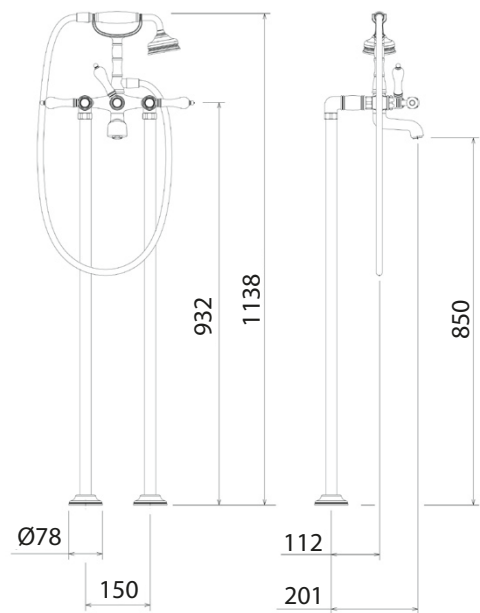

SERIE/RANGE: BELGRAVIA

ARTICOLO/ITEM: 1049F3184021

DESCRIZIONE PRODOTTO/PRODUCT DESCRIPTION:

Miscelatore tradizionale esterno per vasca con colonne a pavimento, completo di accessorio doccia //

DATI COSTRUTTIVI/TECHNICAL INFORMATION:

- interasse 150 mm.
- doccia a getto pioggia, in ottone con impugnatura bianca
- flessibile in PVC antitorsione lungo 150 cm.
- Ricambi: movimenti a dischi ceramici art. 29M

- gauge 150 mm.
- chrome brass rain jet handshower, with white handle
- PVC flexible hose, item L.150 cm.
- Spare parts: ceramic discs valves item 29M

FINITURE/FINISHING

1049F3184021 cromo/chrome

CARATTERISTICHE FUNZIONALI/TECHNICAL FEATURES:

Pressione minima di esercizio/Minimum working pressure	0,5 bar
Pressione di esercizio consigliata/Recommended working pressure:	1-5 bar
Temperatura max acqua calda/Maximum temperature	80° C
Temperatura max acqua calda consigliata/Recommended maximum temperature	65° C