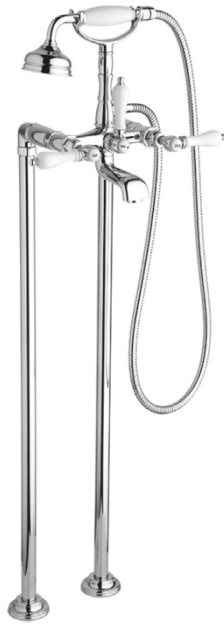

SERIE/RANGE: BELGRAVIA

ARTICOLO/ITEM: 1049F3184021

DESCRIZIONE PRODOTTO/PRODUCT DESCRIPTION:

Miscelatore tradizionale esterno per vasca con colonne a pavimento, completo di accessorio doccia //

DATI COSTRUTTIVI/TECHNICAL INFORMATION:

- interasse 150 mm.
- doccia a getto pioggia, in ottone con impugnatura bianca
- flessibile in PVC antitorsione lungo 150 cm.
- Ricambi: movimenti a dischi ceramici art. 29M

- gauge 150 mm.
- chrome brass rain jet handshower, with white handle
- PVC flexible hose, item L.150 cm.
- Spare parts: ceramic discs valves item 29M

FINITURE/FINISHING

1049F3184021 cromo/chrome

CARATTERISTICHE FUNZIONALI/TECHNICAL FEATURES:

Pressione minima di esercizio/Minimum working pressure	0,5 bar
Pressione di esercizio consigliata/Recommended working pressure:	1-5 bar
Temperatura max acqua calda/Maximum temperature	80° C
Temperatura max acqua calda consigliata/Recommended maximum temperature	65° C