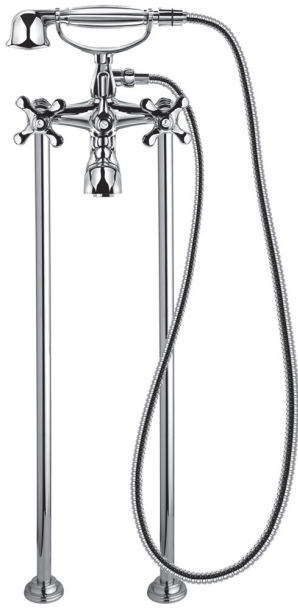

SERIE/RANGE: EPOCA

ARTICOLO/ITEM: 1039F311E021

DESCRIZIONE PRODOTTO/PRODUCT DESCRIPTION:

Miscelatore tradizionale per vasca con colonne a pavimento, con accessorio doccia // Free standing bath mixer with handshower

DATI COSTRUTTIVI/TECHNICAL INFORMATION:

- interasse 150 mm.
- doccia a getto pioggia, in ottone art. 0311
- flessibile metallico art. F330 lungo 150 cm.
- Ricambi: movimenti a dischi ceramici art. 23V
- gauge 150 mm.
- chrome brass rain jet handshower item 0311
- metallic flexible hose, item F330 L.150 cm.
- Spare parts: ceramic discs valves item 23V

FINITURE/FINISHING:

1039F311E021 cromo/chrome

CARATTERISTICHE FUNZIONALI/TECHNICAL FEATURES:

Pressione minima di esercizio/Minimum working pressure	0,5 bar
Pressione di esercizio consigliata/Recommended working pressure:	1-5 bar
Temperatura max acqua calda/Maximum temperature	80° C
Temperatura max acqua calda consigliata/Recommended maximum temperature	65° C