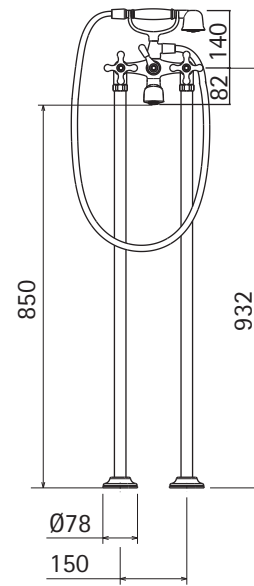

SERIE/RANGE: EPOCA

ARTICOLO/ITEM: 1039F311E021

DESCRIZIONE PRODOTTO/PRODUCT DESCRIPTION:

Miscelatore tradizionale per vasca con colonne a pavimento, con accessorio doccia // Free standing bath mixer with handshower

DATI COSTRUTTIVI/TECHNICAL INFORMATION:

- interasse 150 mm.
- doccia a getto pioggia, in ottone art. 0311
- flessibile metallico art. F330 lungo 150 cm.
- Ricambi: movimenti a dischi ceramici art. 23V
- gauge 150 mm.
- chrome brass rain jet handshower item 0311
- metallic flexible hose, item F330 L.150 cm.
- Spare parts: ceramic discs valves item 23V

FINITURE/FINISHING:

1039F311E021 cromo/chrome

CARATTERISTICHE FUNZIONALI/TECHNICAL FEATURES:

Pressione minima di esercizio/Minimum working pressure	0,5 bar
Pressione di esercizio consigliata/Recommended working pressure:	1-5 bar
Temperatura max acqua calda/Maximum temperature	80° C
Temperatura max acqua calda consigliata/Recommended maximum temperature	65° C