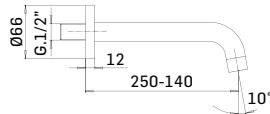

2261S250Z121	Finitura/Finishing	Euro
	CROMO/CHROME	224,50

Bocca di erogazione a parete // Wall-mounted spout - L=250 mm

2261S140Z121	Finitura/Finishing	Euro
	CROMO/CHROME	174,10

Bocca di erogazione a parete // Wall-mounted spout - L=140 mm