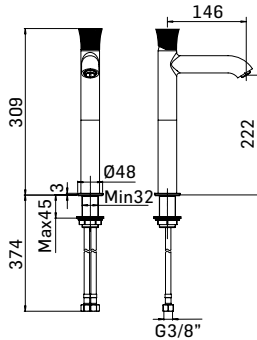

Miscelatore monocomando per lavabo con scarico da 5/4" con comando a pressione // Single lever basin mixer with 5/4" up&down system pop-up waste

Ricambi // Spare parts:

Cartuccia Ø25 a dischi ceramici// Ø25 ceramic disc cartridge - art. 21R