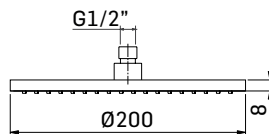

00000837S001

Finitura/Finishing	Euro
CROMO/CHROME	144,30

Soffione in ottone Ø200 mm, ispezionabile, getto a pioggia, sistema anticalcare // Ø200 mm. brass shower head, inspectable, rain jet with anti-lime system

Articolo da completare con braccio doccia // To be completed with shower arm