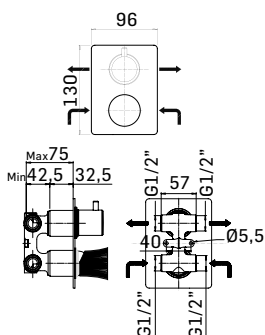

2872PE00T001 Finitura/Finishing Euro
CROMO/CHROME **206,10**
* **2872PE00T00P** GRAFITE/GRAPHITE **288,60**
2872PE00TGOK NERO OPACO-OTTONE SPAZZ/BLACK-BRUSHED BRASS **288,60**

Parte esterna di finitura per miscelatore monocomando da incasso per doccia con deviatore manuale a 2 uscite // External components for concealed single lever shower mixer 2-ways manual diverter

TOKYO

Da completare con gruppo da incasso 27030000002*
To be completed with concealed mixer 27030000002*