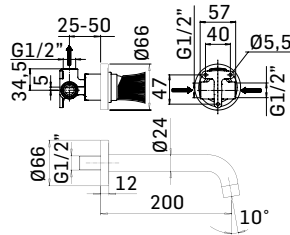

48770000T021	Finitura/Finishing	Euro
★ 48770000T02P	CROMO/CHROME	297,70
48770000TG2K	GRAFITE/GRAPHITE	416,80
	NERO OPACO-OTTONE SPAZZI/BLACK-BRUSHED BRASS	416,80

Miscelatore monocomando da incasso per lavabo, composto da parte grezza, parte esterna di finitura e bocca di erogazione // Concealed single lever basin mixer composed by assembly components, external components and wall-mounted spout

Ricambi // Spare parts:

Cartuccia Ø35 a dischi ceramici// Ø35 ceramic disc cartridge - art. 18M