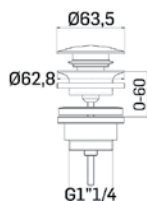

Bocca di erogazione a parete // Wall-mounted spout - L=200 mm

2261S250Z121	Finitura/Finishing	Euro
	CROMO/CHROME	224,50

Bocca di erogazione a parete // Wall-mounted spout - L=250 mm

2261S140Z121	Finitura/Finishing	Euro
	CROMO/CHROME	174,10

Bocca di erogazione a parete // Wall-mounted spout - L=140 mm

000004940051	Finitura/Finishing	Euro
	CROMO/CHROME	49,30
	00000494005K	NERO OPACO/BLACK MATT
* 00000494005P	GRAFITE/GRAPHITE	91,60

Scarico per lavabo da 5/4" a vite, con comando a pressione, spessore installazione 0-60 mm. // 5/4" up&down system pop-up waste for wash basin. On surfaces up 0-60 mm.