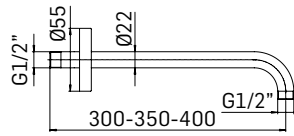

00000830L351	Finitura/Finishing	Euro	
	CROMO/CHROME	50,50	
	00000830L35K	NERO OPACO/MATT BLACK	103,10
* 00000830L35P	GRAFITE/GRAPHITE	114,50	

Braccio in ottone tondo Ø22 mm. per installazione a parete, L=350 mm. // Brass shower arm, L= 350 mm.