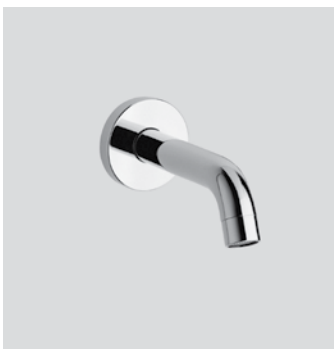

2261S250Z121	Finitura/Finishing	Euro
	CROMO/CHROME	224,50

Bocca di erogazione a parete // Wall-mounted spout - L=250 mm

2261S140Z121	Finitura/Finishing	Euro
	CROMO/CHROME	174,10

Bocca di erogazione a parete // Wall-mounted spout - L=140 mm