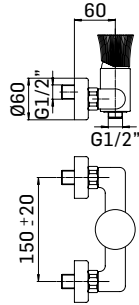

38730000T021
* **38730000T02P**
38730000T02K

Finitura/Finishing	Euro
CROMO/CHROME	251,90
GRAFITE/GRAPHITE	352,70
NERO OPACO-OTTONE SPAZZI/BLACK-BRUSHED BRASS	352,70

Miscelatore esterno doccia // Single lever shower mixer

Ricambi // Spare parts:

Cartuccia Ø35 a dischi ceramici // Ø35 ceramic disc cartridge - art. 19M