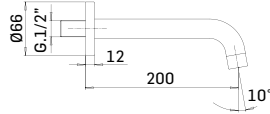

22610000Z121	Finitura/Finishing	Euro	
	CROMO/CHROME	167,20	
	22610000Z12K	NERO OPACO/MATT BLACK	206,10
* 22610000Z12P	GRAFITE/GRAPHITE	217,60	

Bocca di erogazione a parete // Wall-mounted spout - L=200 mm