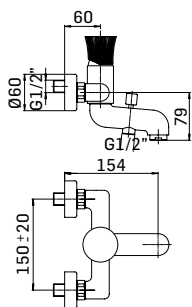

18710000T021 Finitura/Finishing Euro
CROMO/CHROME **358,40**

Miscelatore monocomando esterno per vasca con deviatore automatico senza accessorio doccia // Exposed single lever bath mixer with automatic diverter without shower set

Ricambi // Spare parts:
Cartuccia Ø35 a dischi ceramici // Ø35 ceramic disc cartridge - Art. 19M