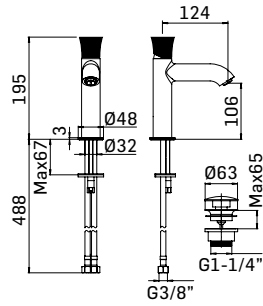

48710000T051	Finitura/Finishing	Euro
★ 48710000T05P	CROMO/CHROME	251,90
48710000TG5K	GRAFITE/GRAPHITE	352,70
	NERO OPACO-OTTONE SPAZZI/BLACK-BRUSHED BRASS	352,70

Miscelatore monocomando per lavabo con scarico da 5/4" con comando a pressione // Single lever basin mixer with 5/4" up&down system pop-up waste

Ricambi // Spare parts:

Cartuccia Ø25 a dischi ceramici// Ø25 ceramic disc cartridge - art. 21R