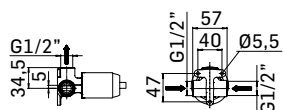

370300000021 Finitura/Finishing Euro
CROMO/CHROME **49,30**
* **37030000002P** GRAFITE/GRAPHITE **84,80**
37030000002K NERO OPACO/MATT BLACK **79,10**

Gruppo monocomando da incasso per doccia ad 1 uscita // Concealed 1-way single lever shower mixer

Ricambi // Spare parts:
Cartuccia Ø35 a dischi ceramici // Ø35 ceramic disc cartridge - art. 18M