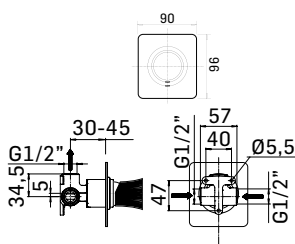

3872PE00T001 Finitura/Finishing Euro
CROMO/CHROME **171,80**
* **3872PE00T00P** GRAFITE/GRAPHITE **240,50**
3872PE00TGOK NERO OPACO-OTTONE SPAZZ/BLACK-BRUSHED BRASS **240,50**

Parte esterna di finitura per miscelatore monocomando da incasso per doccia ad 1 uscita // External components for concealed 1-way single lever shower mixer

Da completare con gruppo da incasso 37030000002*
To be completed with concealed mixer 37030000002*