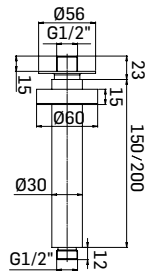

Braccio in ottone tondo Ø22 mm. per installazione a parete, L=350 mm. // Brass shower arm, L= 350 mm.

00000830L401	Finitura/Finishing	Euro
	CROMO/CHROME	53,90

Braccio in ottone tondo Ø22 mm. per installazione a parete, L=400 mm. // Brass shower arm, L= 400 mm.