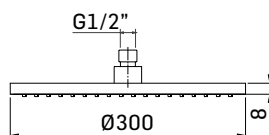

00000838S001

Finitura/Finishing	Euro
CROMO/CHROME	268,00
NERO OPACO/MATT BLACK	372,10
* 00000838S00P	401,90

Soffione in ottone Ø300 mm, ispezionabile, getto a pioggia, sistema anticalcare // Ø300 mm. brass shower head, inspectable, rain jet with anti-lime system

Articolo da completare con braccio doccia // To be completed with shower arm