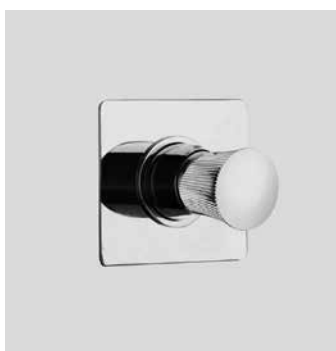

3872PE00T001 Finitura/Finishing Euro
CROMO/CHROME **171,80**
* **3872PE00T00P** GRAFITE/GRAPHITE **240,50**
3872PE00TGOK NERO OPACO-OTTONE SPAZZ/BLACK-BRUSHED BRASS **240,50**

Parte esterna di finitura per miscelatore monocomando da incasso per doccia ad 1 uscita // External components for concealed 1-way single lever shower mixer

Da completare con gruppo da incasso 37030000002*
To be completed with concealed mixer 37030000002*