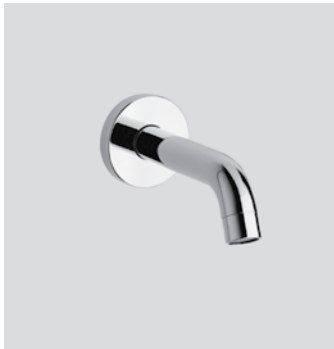

Braccio in ottone tondo Ø22 mm. per installazione a parete, L=350 mm. // Brass shower arm, L= 350 mm.

00000830L401	Finitura/Finishing	Euro
	CROMO/CHROME	53,90

Braccio in ottone tondo Ø22 mm. per installazione a parete, L=400 mm. // Brass shower arm, L= 400 mm.

00000831H201	Finitura/Finishing	Euro
	CROMO/CHROME	53,90
	00000831H20K	NERO OPACO/MATT BLACK
* 00000831H20P	GRAFITE/GRAPHITE	110,00

Braccio tondo Ø30 con fissaggio di sicurezza per installazione a soffitto L=200 mm. // Ceiling shower arm with security fixing kit, L= 200 mm.

00000831H151	Finitura/Finishing	Euro
	CROMO/CHROME	48,20

Braccio tondo Ø30 con fissaggio di sicurezza per installazione a soffitto L=150 mm. // Ceiling shower arm with security fixing kit, L= 150 mm.

22610000Z121	Finitura/Finishing	Euro
	CROMO/CHROME	167,20
	22610000Z12K	NERO OPACO/MATT BLACK
* 22610000Z12P	GRAFITE/GRAPHITE	217,60