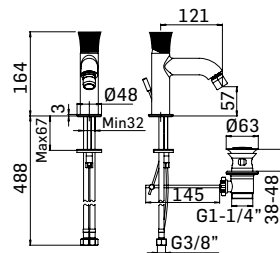

58710000T051	Finitura/Finishing	Euro
★ 58710000T05P	CROMO/CHROME	251,90
58710000TG5K	GRAFITE/GRAPHITE	352,70
	NERO OPACO-OTTONE SPAZZI/BLACK-BRUSHED BRASS	352,70

Miscelatore monocomando per bidet con scarico da 5/4" // Single lever basin bidet with 5/4" pop-up waste

Ricambi // Spare parts:

Cartuccia Ø25 a dischi ceramici// Ø25 ceramic disc cartridge - art. 21R