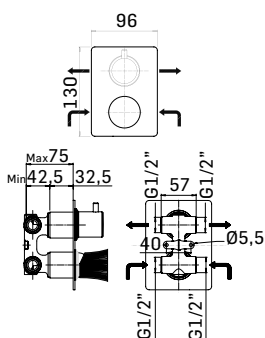

270300000021 Finitura/Finishing Euro
CROMO/CHROME **129,40**
* **27030000002P** GRAFITE/GRAPHITE **180,90**
27030000002K NERO OPACO/MATT BLACK **168,40**

Gruppo monocomando doccia da incasso con deviatore a 2 uscite // Concealed single lever shower mixer with 2-ways diverter

Ricambi // Spare parts:
Cartuccia Ø35 a dischi ceramici // Ø35 ceramic disc cartridge - art. 18M
Cartuccia deviatore a due vie // 2-ways diverter cartridge - art. 32A