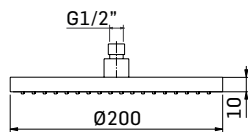

00000832S001

Finitura/Finishing	Euro
CROMO/CHROME	57,30

Soffione in A.B.S. Ø200 mm., getto a pioggia, sistema anticalcare // Ø200 mm. A.B.S. shower head, rain jet with anti-lime system

Articolo da completare con braccio doccia // To be completed with shower arm