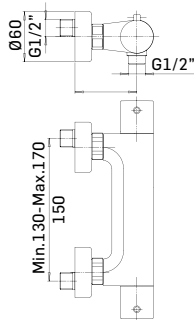

30650000Z121

Finitura/Finishing	Euro
CROMO/CHROME	217,60

Miscelatore termostatico esterno doccia, con rubinetto di regolazione e di chiusura con vitone a dischi ceramici e con limitatore di sicurezza a 38° // Exposed thermostatic shower mixer, temperature control handle with stop valve, water flow regulation and safety block at 38°C

Ricambi // Spare parts:

Cartuccia termostatica // Thermostatic cartridge - art. 35U