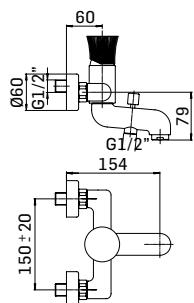

1871PG11T021	Finitura/Finishing	Euro
★ 1871PG29T02P	CROMO/CHROME	455,70
1871PG29TG2K	GRAFITE/GRAPHITE	638,90
	NERO OPACO-OTTONE SPAZZI/BLACK-BRUSHED BRASS	638,90

Miscelatore monocomando esterno per vasca con deviatore automatico ed accessorio doccia fisso // Exposed single lever bath mixer with automatic diverter and fixed shower set

Ricambi // Spare parts:

Cartuccia Ø35 a dischi ceramici // Ø35 ceramic disc cartridge - Art. 19M