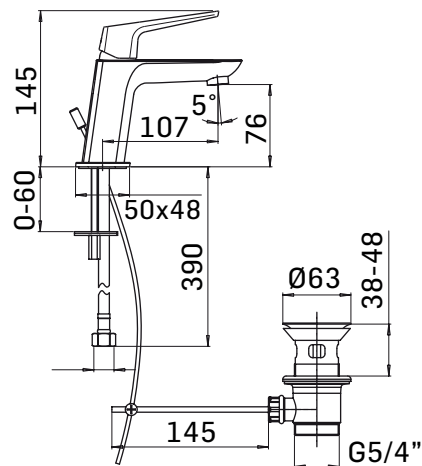

SERIE/RANGE: SPARTACO

ARTICOLO/ITEM: 492100009051

DESCRIZIONE PRODOTTO/PRODUCT DESCRIPTION:

Miscelatore monocomando per lavabo con scarico da 5/4" // Single lever basin mixer with 5/4" pop-up waste

DATI COSTRUTTIVI/TECHNICAL INFORMATION

- ♦ sporgenza 110 mm.
- ♦ altezza totale 145 mm.
- ♦ altezza base - aeratore 76 mm.
- ♦ foro di installazione Ø35 mm.
- ♦ tubi alimentazione flessibili G.3/8"
- ♦ scarico da G.5/4"
- ♦ Ricambi: cartuccia a dischi ceramici Ø30 art. 30C
- ♦ projection 110 mm.
- ♦ total hight 145 mm.
- ♦ height to aerator/spout outlet 76 mm.
- ♦ Ø35 mm. hole diameter
- ♦ G.3/8" flexible connection hoses
- ♦ G.5/4" pop-up waste
- ♦ Spare parts: Ø30 ceramic disc cartridge item 30C