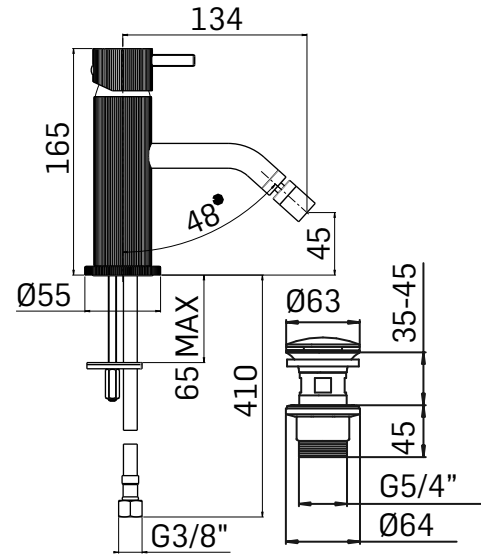

SERIE/RANGE: Rigadritto

ARTICOLO/ITEM: 50310000RD5F

DESCRIZIONE PRODOTTO/PRODUCT DESCRIPTION:

Miscelatore monocomando per bidet con scarico da 5/4" con comando a pressione // Single lever bidet mixer with 5/4" up&down system popup waste

DATI COSTRUTTIVI/TECHNICAL INFORMATION:

- sporgenza 134 mm.
 - altezza totale 165 mm.
 - altezza base - aeratore 45 mm.
 - foro di installazione Ø35 mm.
 - tubi alimentazione flessibili G.3/8"
 - scarico G.5/4"
 - Ricambi: cartuccia a dischi ceramici Ø35 art. 19M
-
- projection 134 mm.
 - total height 165 mm.
 - height to aerator/spout outlet 45 mm.
 - Ø35 mm. hole diameter
 - G.3/8" flexible connection hoses
 - G.5/4" pop-up waste
 - Spare parts: Ø35 ceramic disc cartridge item 19M

FINITURE/FINISHING

50310000RD5F INOX SPAZZOLATO/BRUSHED INOX
50310000RD5G OTTONE SPAZZOLATO/BRUSHED BRASS
50310000RD5P GRAFITE/GRAPHITE

CARATTERISTICHE FUNZIONALI/TECHNICAL FEATURES:

Pressione minima di esercizio/Minimum working pressure	0,5 bar
Pressione di esercizio consigliata/Recommended working pressure:	1-5 bar
Temperatura max acqua calda/Maximum temperature	80° C
Temperatura max acqua calda consigliata/Recommended maximum temperature	65° C