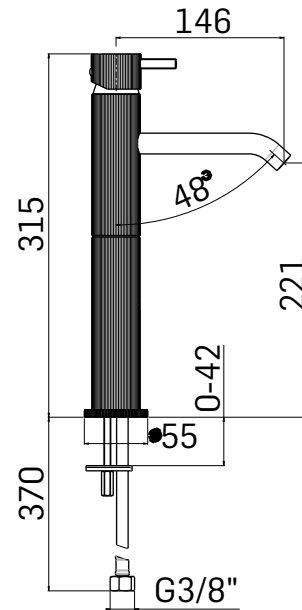

SERIE/RANGE: Rigadritto

ARTICOLO/ITEM: 40360000RD0F

DESCRIZIONE PRODOTTO/PRODUCT DESCRIPTION:

Miscelatore monocomando per lavabo senza scarico // Single lever basin mixer without pop-up waste

DATI COSTRUTTIVI/TECHNICAL INFORMATION:

- sporgenza 146 mm.
- altezza totale 315 mm.
- altezza base - aeratore 221 mm.
- foro di installazione Ø35 mm.
- tubi alimentazione flessibili G.3/8"
- scarico G.5/4"
- Ricambi: cartuccia a dischi ceramici Ø35 art. 19M

- projection 146 mm.
- total height 315 mm.
- height to aerator/spout outlet 221 mm.
- Ø35 mm. hole diameter
- G.3/8" flexible connection hoses
- G.5/4" pop-up waste
- Spare parts: Ø35 ceramic disc cartridge item 19M