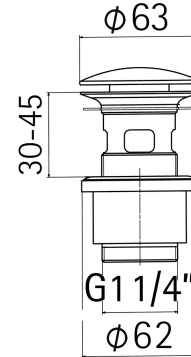

SERIE/RANGE: ACCESSORI

ARTICOLO/ITEM: 000004430051

DESCRIZIONE PRODOTTO/PRODUCT DESCRIPTION:

Scarico per lavabo da 5/4" con comando a pressione, con troppopieno, spessore installazione 30-45 mm. //
5/4" up&down system pop-up waste for wash basin. On surfaces up 30-45 mm.